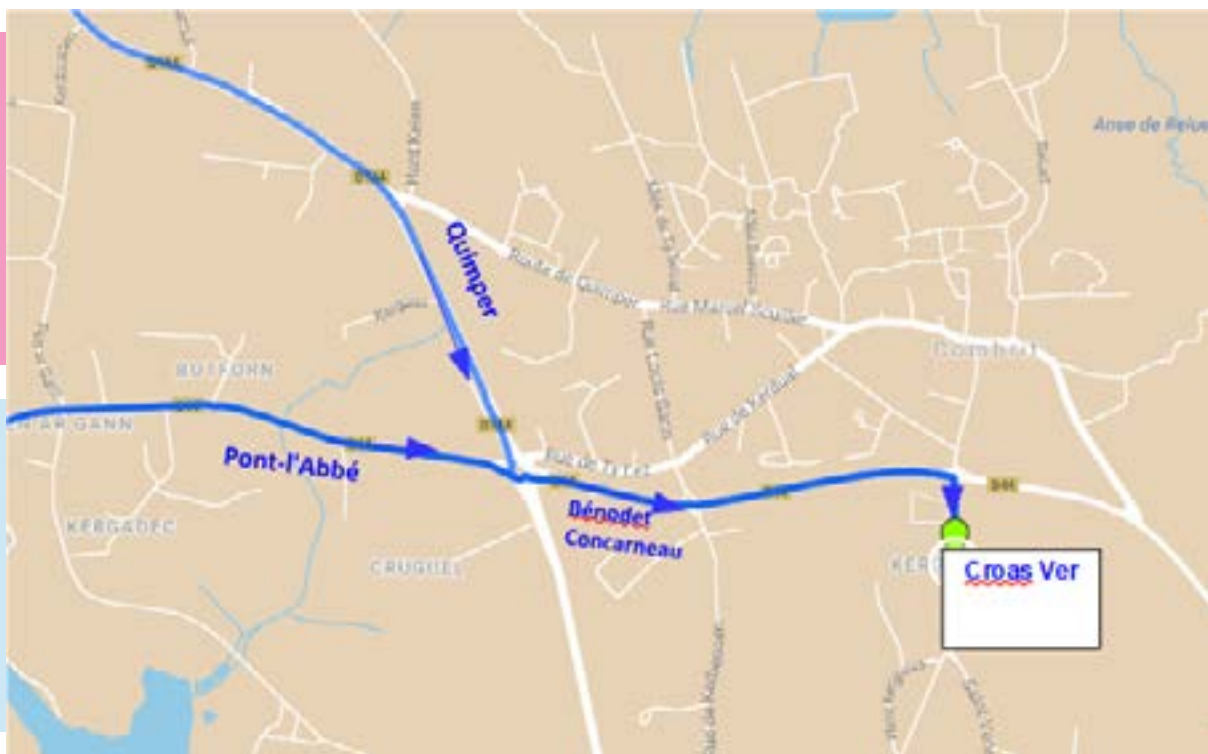

Informations Pratiques :

Ulamir Centre Social du Goyen - 02 98 74 27 71
ulamir.poullan@wanadoo.fr

Maison Pour Tous - Centre Social - 02 98 66 08 03
mpt.centresocial@gmail.com

Informations Pratiques :

Espace Sportif
«Croas Ver»
Rue du Stade
29120 Combrit

De Quimper :

Prendre la direction
Pont-l'Abbé par la
D784 puis la D144 di-
rection Combrit – (25
min)

De Pont-L'Abbé :

Prendre la direction
Concarneau par la
D44 – (10 min)

De Douarnenez :

Prendre la direction
Quimper par la D765
puis la D784 direc-
tion Pont-l'Abbé et la
D144 – (35 min)

Nous remercions chaleureusement tous les bénévoles, professionnels et élus impliqués dans cette manifestation :

En partenariat avec l'APEPB Ti Liou, Communes de Combrit, Plonéour Lanvern, Plozévet, Penmarc'h, Plobannalec Lesconil, la maison des jeux Bretons de Saint Jean Trolimon, le collectif des bibliothèques du Pays Bigouden, les associations Dihun, Naph-taline, Hamac et trampoline, les centres sociaux de la MPT et ULAMIR du Goyen, le CDAS, la CAF, Micro crèches Maligorn et Aire d'enfance, CC Haut Pays Bigouden et CC Pays Bigouden Sud.