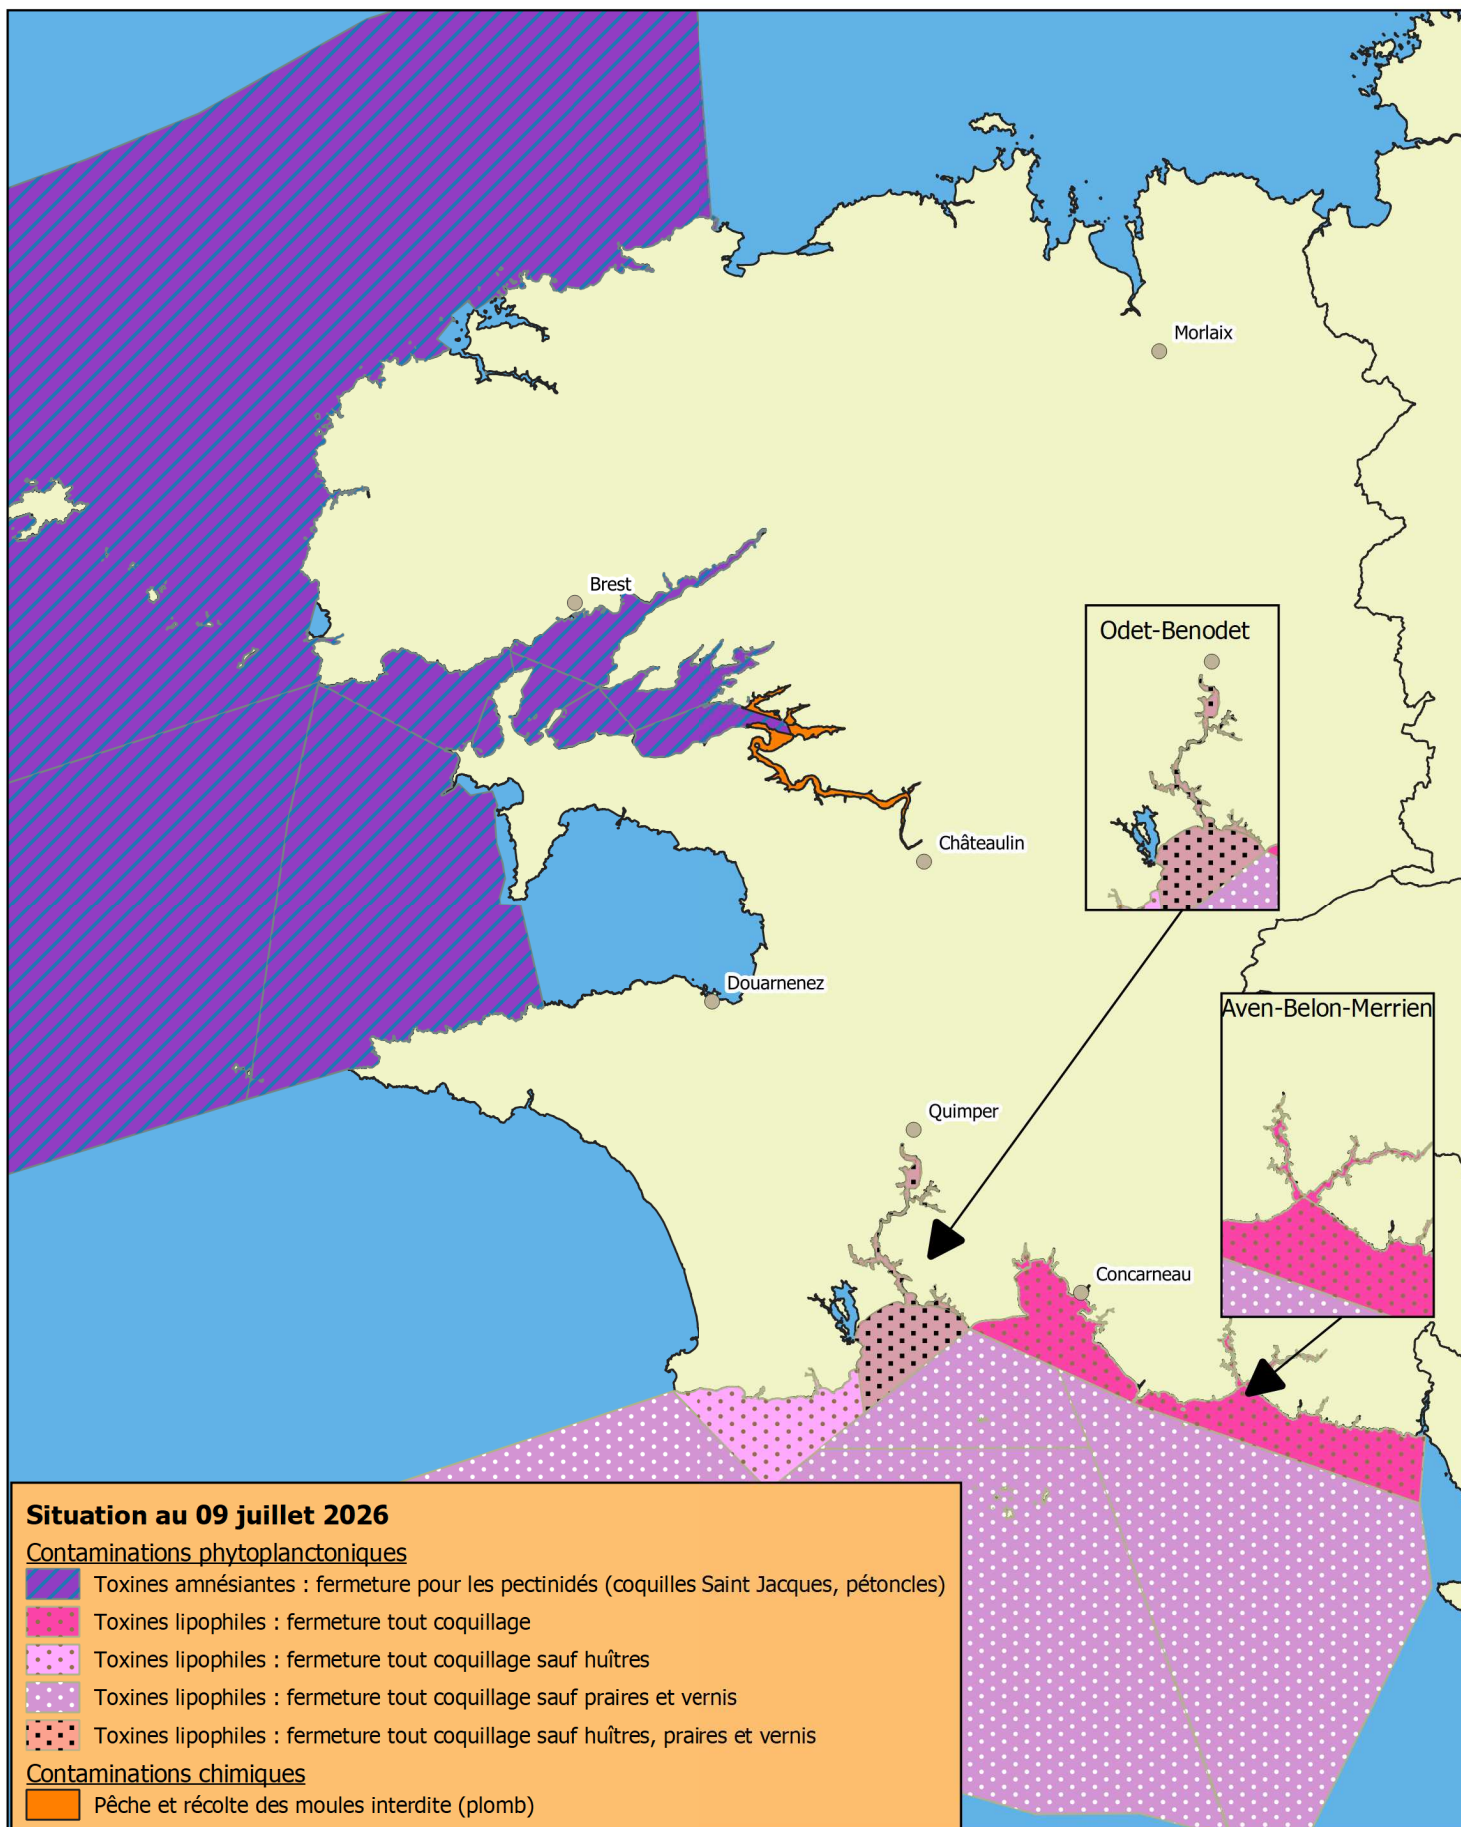

Liberté • Égalité • Fraternité

RÉPUBLIQUE FRANÇAISE

Interdiction temporaire de pêche, ramassage, expédition et commercialisation de coquillages

Cette carte est susceptible d'évoluer chaque semaine. La carte en vigueur est disponible à l'adresse suivante : www.finistere.gouv.fr
Plus d'informations sur la pêche à pied de loisirs sur le site: www.pecheapied-responsable.fr

Sources : Ifremer - zones marines / IGN - limites de département